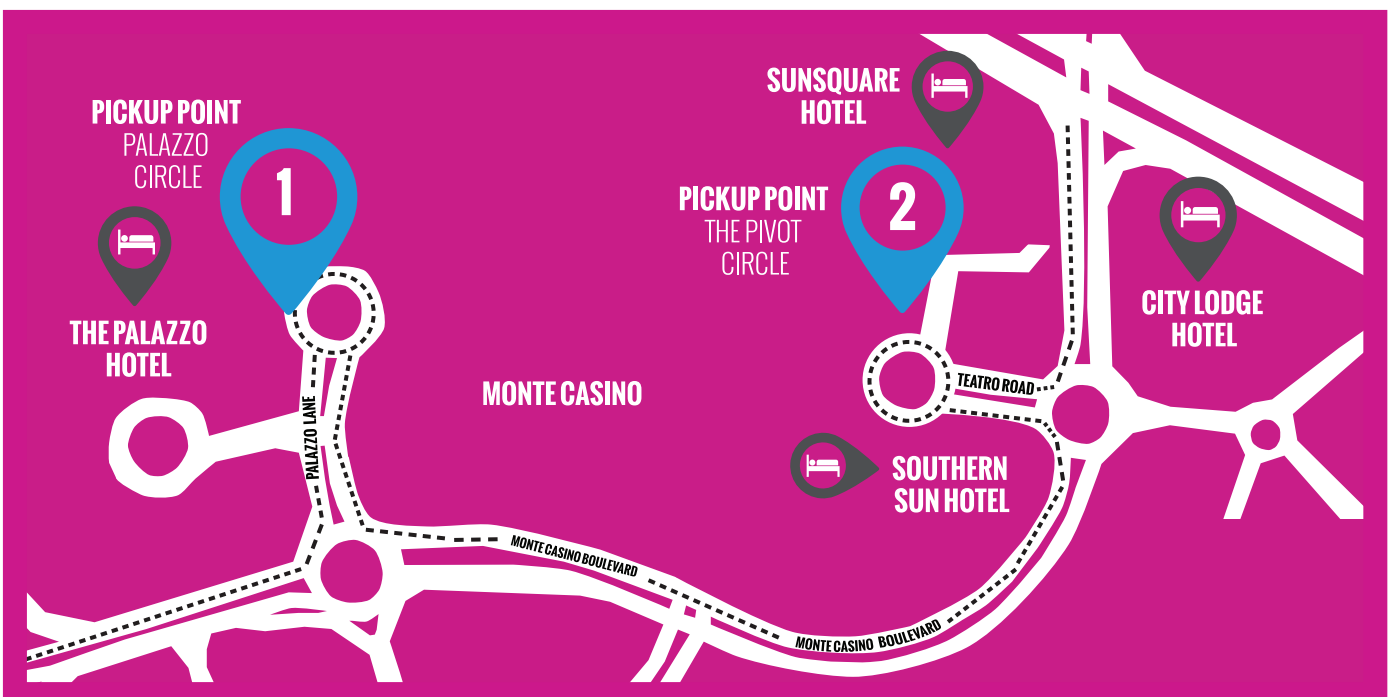

SHOW TIMES

WED / THURS: 10:00 - 18:00
FRI: 10:00 - 17:00